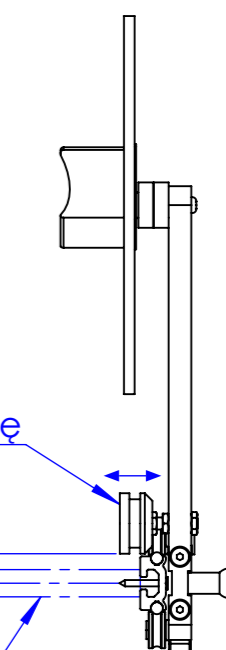

Regulowana rolka prowadząca taśmę

18

10,5

Błat stołu

Szyna TS otworowana