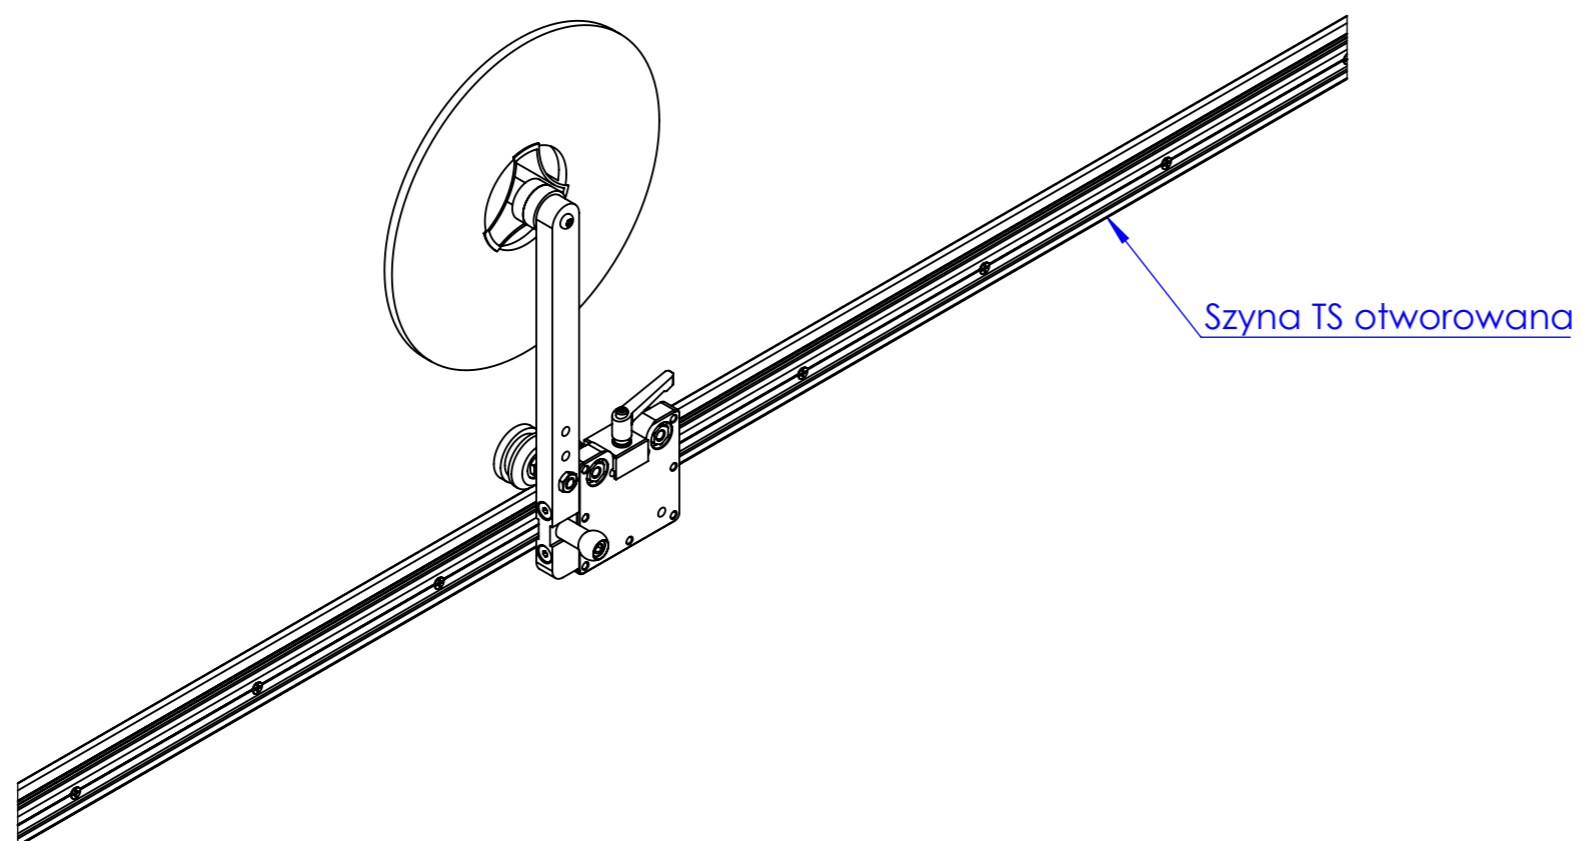

Regulowana rolka prowadząca taśmę

18

10,5

Błat stołu

Szyna TS otworowana